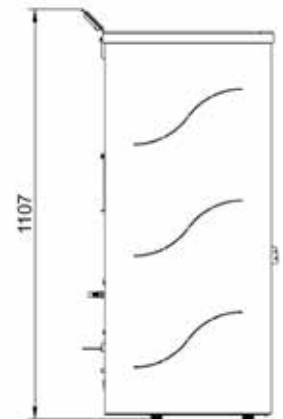

COLORIS • KLEUR

Noir • Zwart
Beige
Rouge • Rood

VERSION DISPONIBLE • VERKRIJGBARE VERSIE

Lia 6
Lia 8