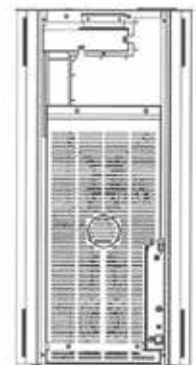

COLORIS • KLEUR

Noir • Zwart
Blanc • Wit

VERSION DISPONIBLE • VERKRIJGBARE VERSIE

Beatrice 6
Beatrice 9