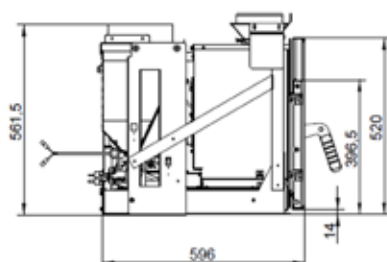

COLORIS • KLEUR

Noir • Zwart

NEW

A78 FRONTALE

GAMME INSERT • INZETHAARDEN GAMMA

ECOFIRE® A78 FRONTALE

L 78cm, P 65cm, H 57cm • 150Kg

PUISSANCE • VERMOGEN 12,5 KW