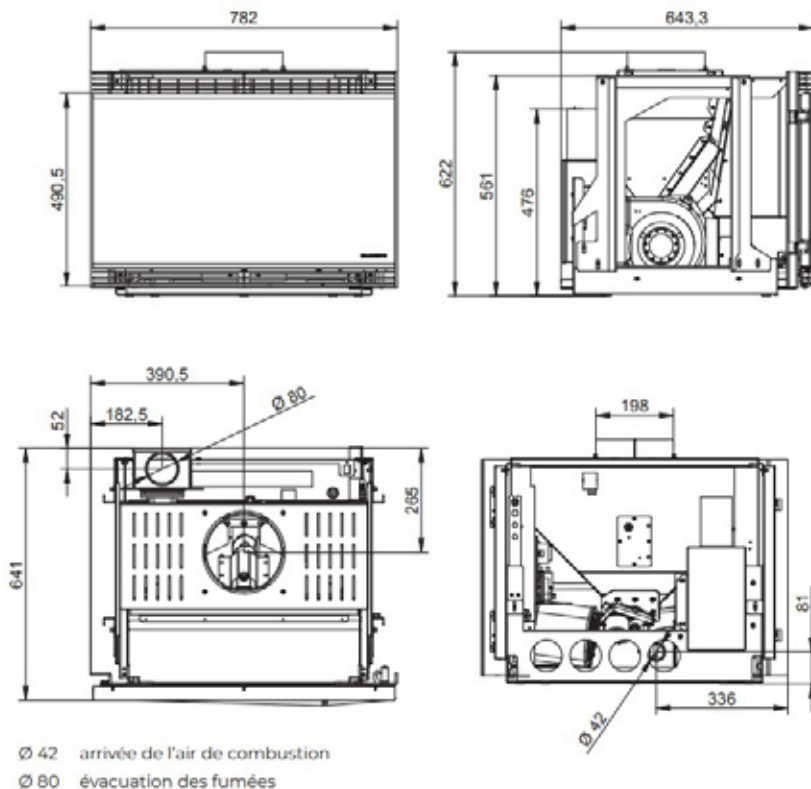

PUISSANCE • VERMOGEN 12,5 KW

RENDEMENT ~90%

RESERVOIR 23KG

OPTION • OPTIE :

- Connection Box
- Kit de chargement pellet • Pellet laadkit
- Cadre de finition • Afwerkings
- Pied • Voet

COLORIS • KLEUR

Noir • Zwart