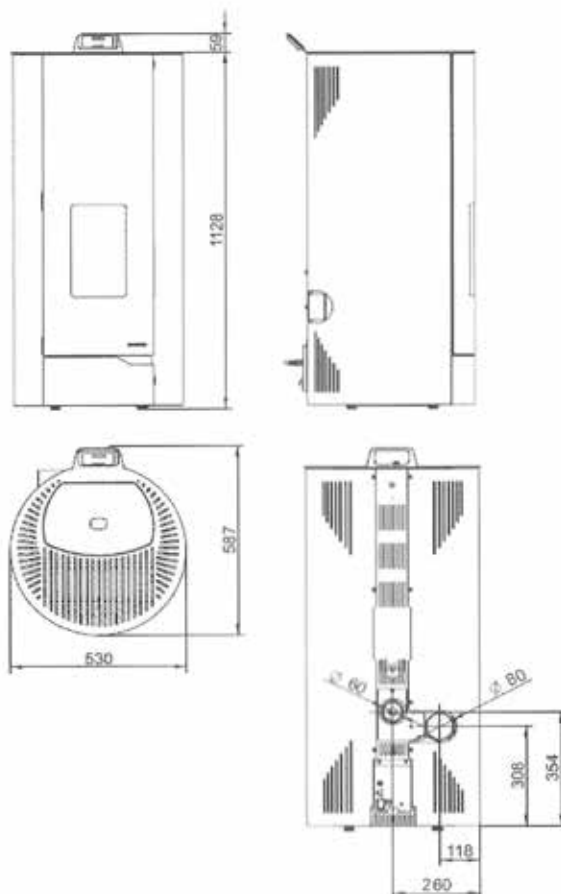

ELDORA

MIROIR
SPIEGEL

ECOFIRE® ELDORA

L 61,6cm, P 49cm, H 110cm • 110Kg

■ NOIR MAT
■ MAT ZWART

IVOIRE
IVOR

PUISSANCE • VERMOGEN 9 KW

RENDEMENT >90%