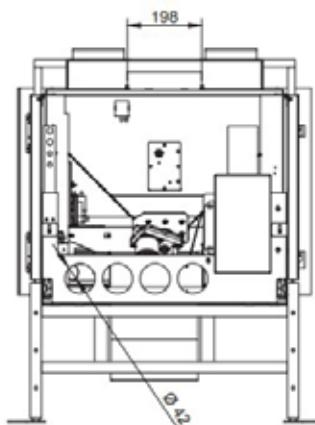

23KG

OPTION • OPTIE :

- Connection Box

- Kit de chargement pellet • Pellet laadkit

- Cadre de finition • Afwerkings

COLORIS • KLEUR

Noir • Zwart

Ø 42 arrivée de l'air de combustion
Ø 80 évacuation des fumées