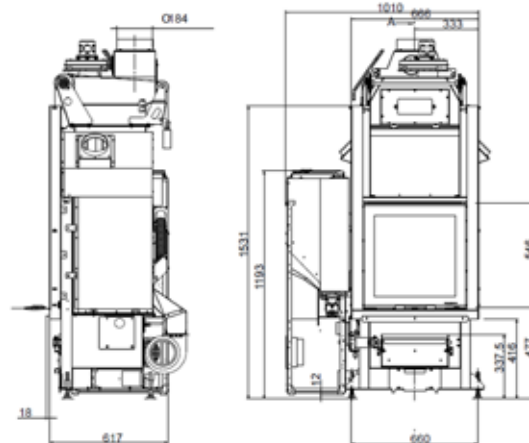

Preciser si réservoir à gauche ou à droite lors de la commande
Bij bestelling vermelden of het reservoir links of rechts komt