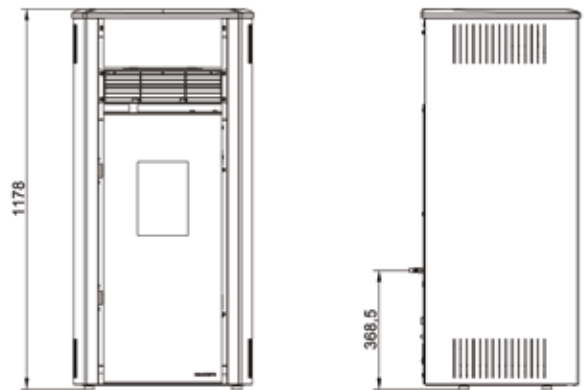

ECOFIRE® AURORA

L 56cm, P 55cm, H 120cm • 183Kg

NOIR
ZWART

ROUGE
ROOD

BLANC
WIT

Disponible en UP (sortie verticale) uniquement - Alleen beschikbaar in UP (verticale uitgang)

PUISSANCE • VERMOGEN	9 KW 12 KW
RENDEMENT	>90%
RESERVOIR	15KG

OPTION • OPTIE :

- Connection Box

COLORIS • KLEUR

Noir • Zwart
Rouge • Rood
Blanc • Wit
Caffe latte

VERSION DISPONIBLE • VERKRIJGBARE VERSIE

Aurora 9 UP   Aurora 12 UP
Aurora 9 Air Pro* 2 UP   Aurora 12 Air Pro 2* UP

*voir page 7

*zie blad 7