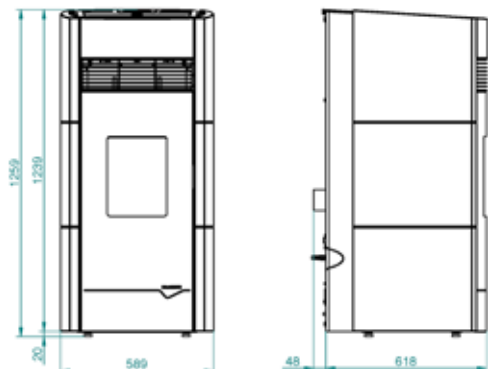

VERSION DISPONIBLE • VERKRIJGBARE VERSIE

Linda 9

Linda 9 Air Pro 2*

Linda 9 UP

Linda 12

Linda 12 Air Pro 3*

Linda 12 UP

Linda 12 Air Pro 2* UP

*voir page 7

*zie blad 7