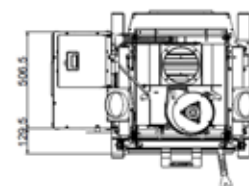

VERSION DISPONIBLE • VERKRIJGBARE VERSIE

NT 15
NT 18

Preciser si réservoir à gauche ou à droite lors de la commande
Bij bestelling vermelden of het reservoir links of rechts komt

SMALL 54

GAMME INSERT • INZETHAARDEN GAMMA