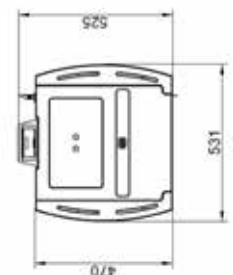

COLORIS • KLEUR

Noir • Zwart
Beige
Rouge • Rood

VERSION DISPONIBLE • VERKRIJGBARE VERSIE

Lia 6
Lia 8