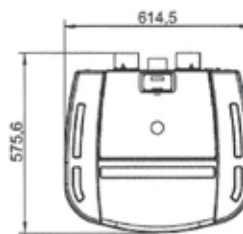

VERSION DISPONIBLE • VERKRIJGBARE VERSIE

Anna 9	Anna 12
Anna 9 Air Pro 2*	Anna 12 Air Pro 3*
Anna 9 UP	Anna 12 UP
Anna 9 Air Pro 2* UP	Anna 12 Air Pro 2* UP

*voir page 7

*zie blad 7