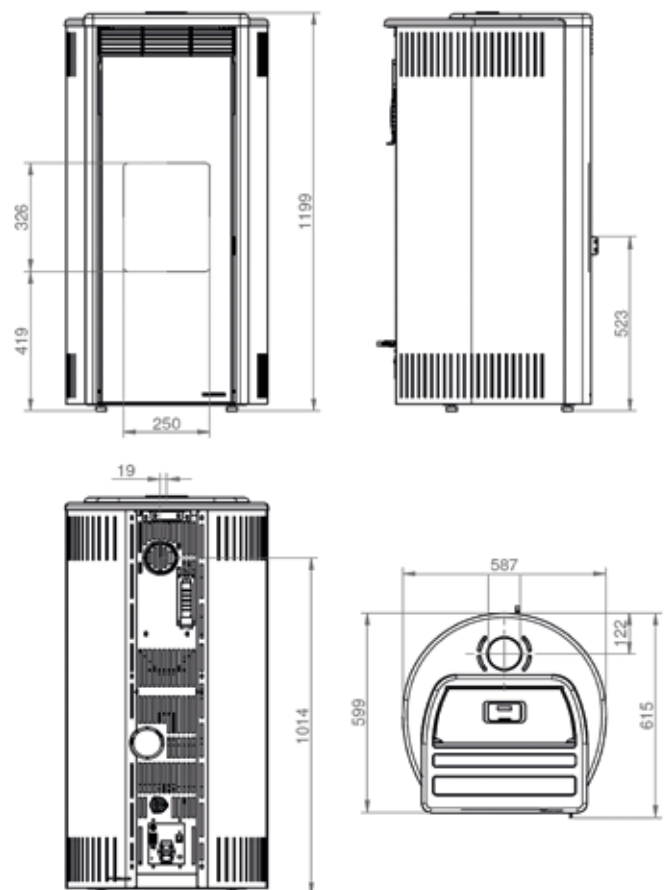

ECOFIRE® ISABEL

L 59cm, P 61cm, H 120cm • 180Kg

Disponible en UP (sortie verticale) uniquement - Alleen beschikbaar in UP (verticale uitgang)

PUISSANCE • VERMOGEN	9 KW 12 KW
RENDEMENT	>90%
RESERVOIR	16KG

OPTION • OPTIE :

- Connection Box

COLORIS • KLEUR

Métal noir • Zwart staal
Métal blanc • Wit staal
Métal rouge • Rood staal
Caffe latte

VERSION DISPONIBLE • VERKRIJGBARE VERSIE

Isabel 9 UP   Isabel 12 UP
Isabel 9 Air Pro 2* UP   Isabel 12 Air Pro 2* UP

*voir page 7

*zie blad 7