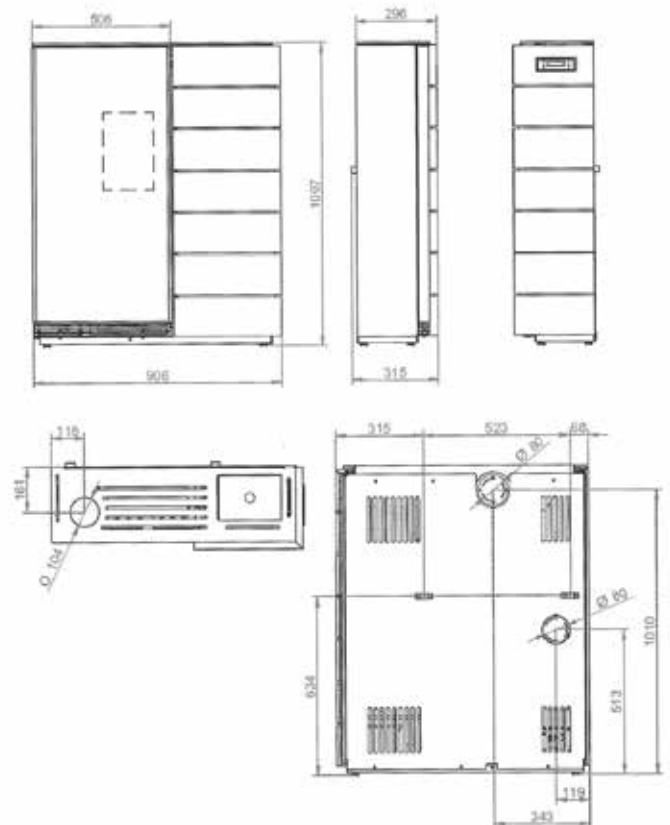

PUISSANCE • VERMOGEN 7 KW

RENDEMENT ~94%

RESERVOIR 17KG

OPTION • OPTIE :

- Kit de sortie verticale
- Verticale uitgang kit

- Connection Box

COLORIS • KLEUR

- Teck • Teak
- Miroir • Spiegel
- Verre blanc • Wit glas
- Métal ivoire • Ivoor staal
- Métal noir • Zwart staal
- Bois laqué blanc • Hout wit gelakt
- Bois laqué noir • Hout zwart gelakt
- Serpentine