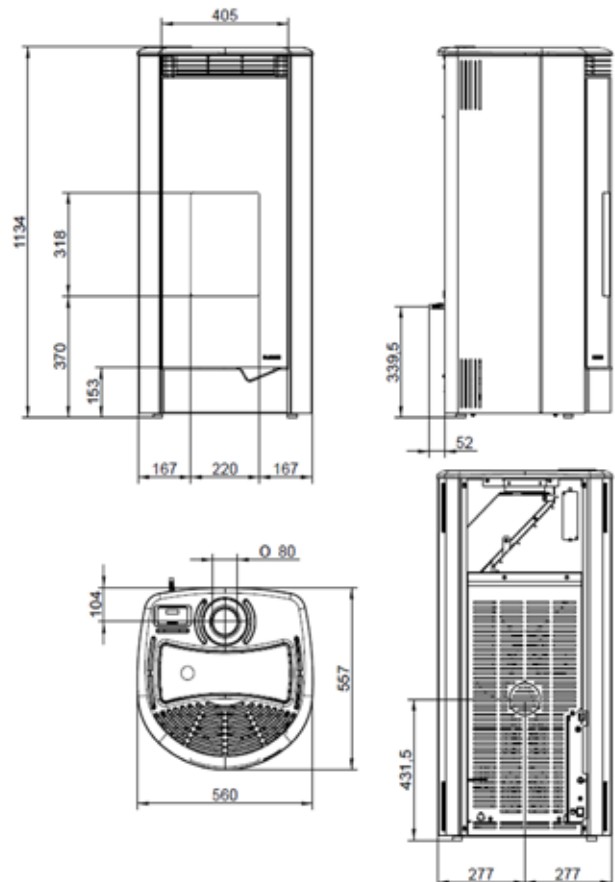

DENISE

ECOFIRE® DENISE

L 90,6cm, P 29,6cm, H 109,7cm • 170Kg

PUISSANCE • VERMOGEN 7 KW

RENDEMENT ~94%

RESERVOIR 17KG

OPTION • OPTIE :

- Kit de sortie verticale
- Verticale uitgang kit