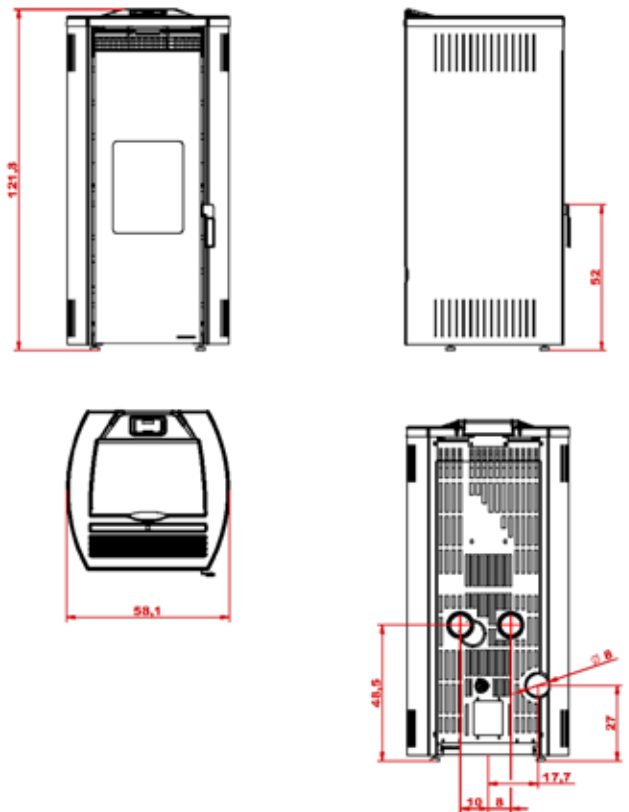

VERSION DISPONIBLE • VERKRIJGBARE VERSIE

Giorgia 9
Giorgia 9 Air Pro 2*

Giorgia 12
Giorgia 12 Air Pro 3*

*voir page 7

*zie blad 7