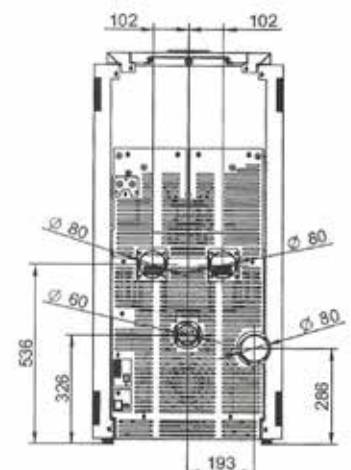

COLORIS • KLEUR

Métal noir • Zwart staal
Métal blanc • Wit staal
Métal rouge • Rood staal
Pierre ollaire • Speksteen (uniquement - allen : 9 kw)