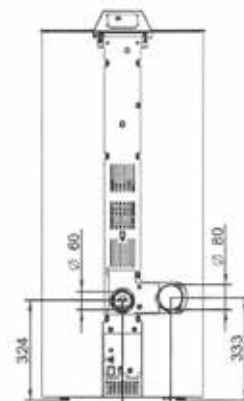

ECOFIRE® CECILE LUX

L 55.5cm, P 57cm, H 126cm • 120Kg

PUISSANCE • VERMOGEN

6 KW
9 KW

RENDEMENT

~93%

RESERVOIR

16KG

OPTION • OPTIE :

- Connection Box

COLORIS • KLEUR

Noir • Zwart
Blanc • Wit
Bordeaux

VERSION DISPONIBLE • VERKRIJGBARE VERSIE

Cecile lux 6
Cecile lux 9