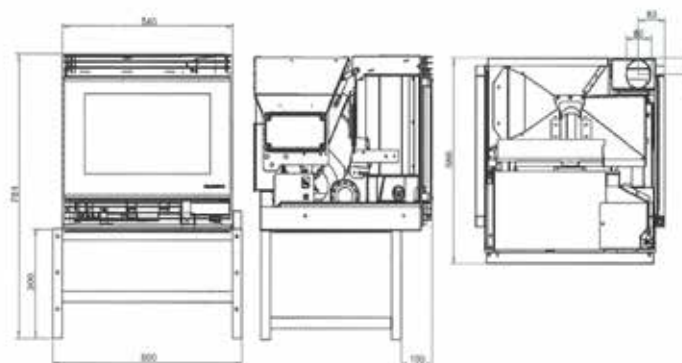

SMALL 54

GAMME INSERT • INZETHAARDEN GAMMA

ECOFIRE® SMALL 54

L 54cm, P 57cm, H 48cm • 100Kg

PUISSANCE • VERMOGEN 5,7 KW

RENDEMENT 87,1%

RESERVOIR 10KG

OPTION • OPTIE :

- Connection Box

- Kit de chargement pellet • Pellet laadkit

- Kit de chargement par tiroir • Laadkit voor schuiflade

- Cadre de finition avec ou sans tiroir

- Afwerkings met of zonder schuiflade

- Pied • Voet

COLORIS • KLEUR

Noir • Zwart