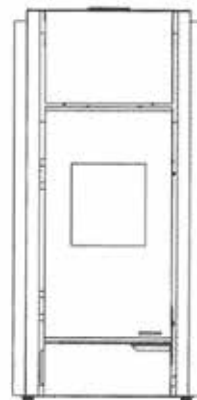

>90%

RESERVOIR

22KG
15KG (UP)

OPTION • OPTIE :

- Connection Box

- Disponible en UP (sortie verticale)
- Verkrijgbaar in UP (verticale uitgang)

COLORIS • KLEUR

Métal noir • Zwart staal
Métal blanc • Wit staal
Métal rouge • Rood staal
Pierre ollaire • Speksteen (uniquement - allen : 9 kw)