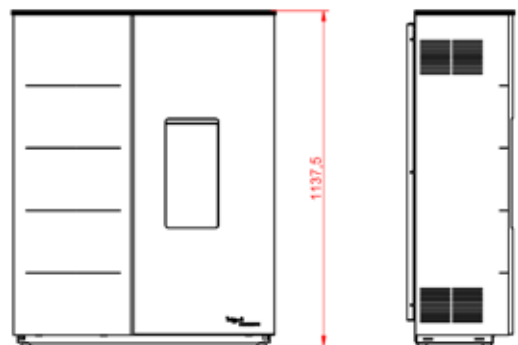

ECOFIRE® TWIGGY

L 89cm, P 36cm, H 113cm • 140Kg

PUISSANCE • VERMOGEN

6 KW
10 KW

RENDEMENT

~90%

RESERVOIR

25KG

OPTION • OPTIE :

- Connection Box

COLORIS • KLEUR

Noir • Zwart
Blanc • Wit
Caffe latte

VERSION DISPONIBLE • VERKRIJGBARE VERSIE

Twiggy 6
Twiggy 10