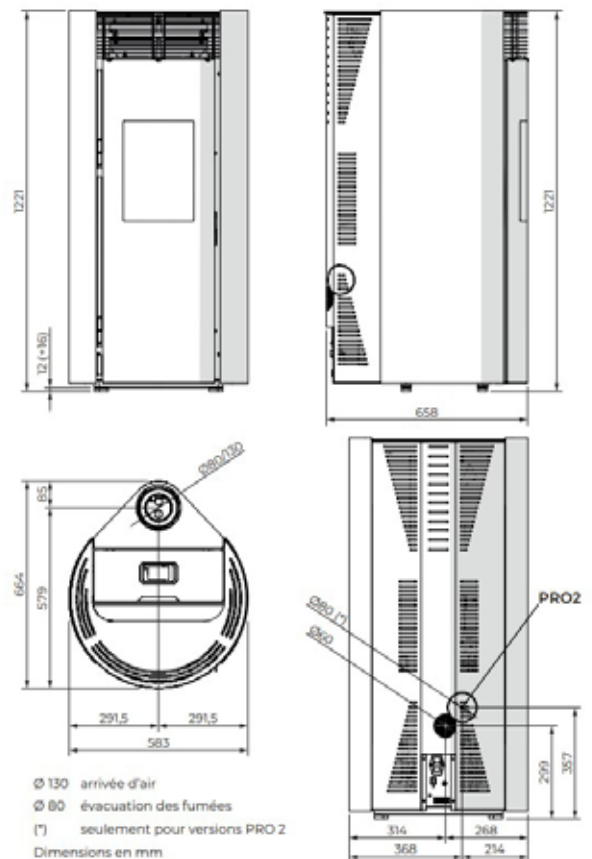

ECOFIRE® VIVIENNE

L 58cm, P 58cm, H 122cm • 155Kg - 165Kg UP

VERSION CLASSIQUE

PUISSANCE • VERMOGEN

9 KW
13 KW

RENDEMENT

>91%

RESERVOIR

18KG
15KG (UP)

OPTION • OPTIE :

- Connection Box

- Disponible en UP (sortie verticale)
- Verkrijgbaar in UP (verticale uitgang)

COLORIS • KLEUR

Blanc • Wit
Moka
Noir • Zwart

VERSION DISPONIBLE • VERKRIJGBARE VERSIE

Vivienne 9	Vivienne 13
Vivienne 9 Air Pro 2*	Vivienne 13 Air Pro 3*
Vivienne 9 UP	Vivienne 12 UP
Vivienne 9 Air Pro 2* UP	Vivienne 12 Air Pro 2* UP

*voir page 7

*zie blad 7

VERSION UP