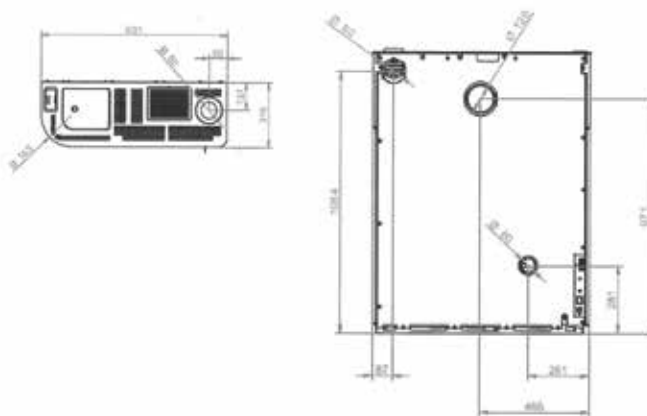

ECOFIRE® ELISABETH

L 95,3cm, P 32cm, H 116,5cm • 160Kg

PUISSANCE • VERMOGEN 9 KW

RENDEMENT >90%

RESERVOIR 25KG

OPTION • OPTIE :

- Connection Box

COLORIS • KLEUR

Blanc • Wit
Moka

VERSION DISPONIBLE • VERKRIJGBARE VERSIE

Elisabeth 9