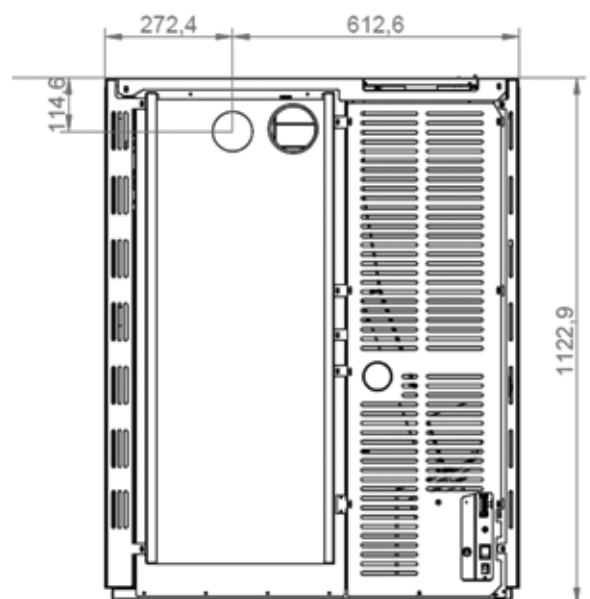

ECOFIRE® MICHELLE

L 88,5cm, P 32cm, H 112cm • 150Kg

BLANC
WIT

CAFFE LATTE

NOIR
ZWART

ROUGE
ROOD

PUISSANCE • VERMOGEN

6 KW
8 KW
10 KW

RENDEMENT

>90%

RESERVOIR

25KG

OPTION • OPTIE :

- Connection Box

COLORIS • KLEUR

Noir • zwart
Blanc • Wit
Rouge • Rood
Caffe latte

VERSION DISPONIBLE • VERKRIJGBARE VERSIE

Michelle 6
Michelle 8
Michelle 10