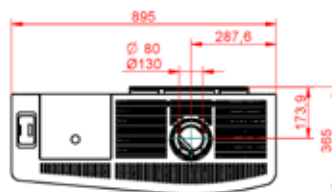

COLORIS • KLEUR

Noir • Zwart
Blanc • Wit
Caffe latte

VERSION DISPONIBLE • VERKRIJGBARE VERSIE

Twiggy 6
Twiggy 10