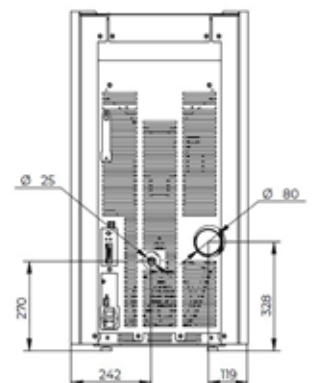

- Connection Box

COLORIS • KLEUR

Noir • Zwart

Blanc • Wit

Rouge • Rood

Ø 25 entrée air comburant
Ø 80 évacuation des fumées

Dimensions en mm

CÉSARE