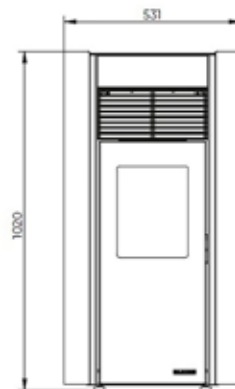

- Connection Box

COLORIS • KLEUR

Noir • Zwart

Blanc • Wit

Rouge • Rood

Ø 25 entrée air comburant
Ø 80 évacuation des fumées

Dimensions en mm

CÉSARE