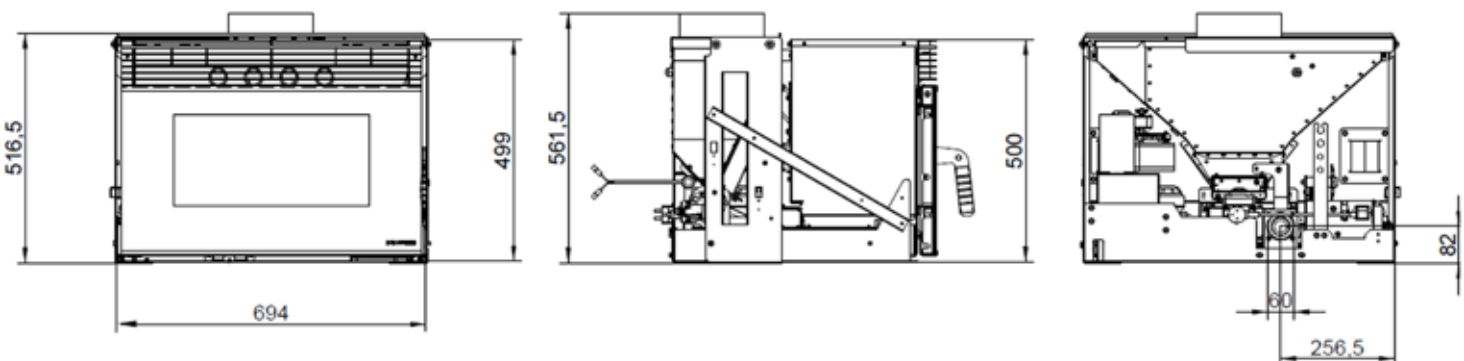

COLORIS • KLEUR

Noir • Zwart