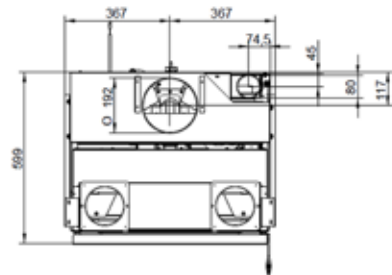

COLORIS • KLEUR

Noir • Zwart

NEW

A78 FRONTALE

GAMME INSERT • INZETHAARDEN GAMMA

ECOFIRE® A78 FRONTALE

L 78cm, P 65cm, H 57cm • 150Kg

PUISSANCE • VERMOGEN 12,5 KW