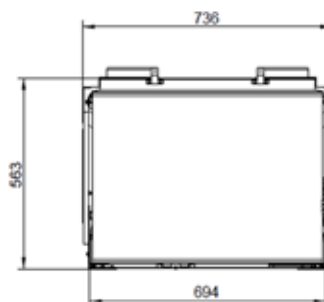

COLORIS • KLEUR

Noir • Zwart

NEW

A78 FRONTALE

GAMME INSERT • INZETHAARDEN GAMMA

ECOFIRE® A78 FRONTALE

L 78cm, P 65cm, H 57cm • 150Kg

PUISSANCE • VERMOGEN 12,5 KW