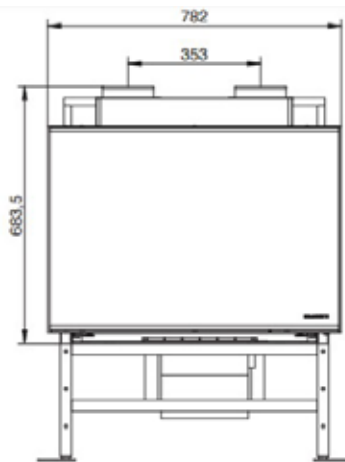

Ø 42 arrivée de l'air de combustion
Ø 80 évacuation des fumées