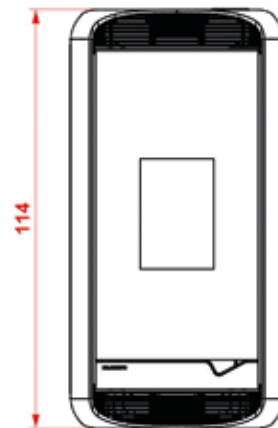

COLORIS • KLEUR

Moka
Noir • Zwart

VERSION DISPONIBLE • VERKRIJGBARE VERSIE

Meghan 6
Meghan 9