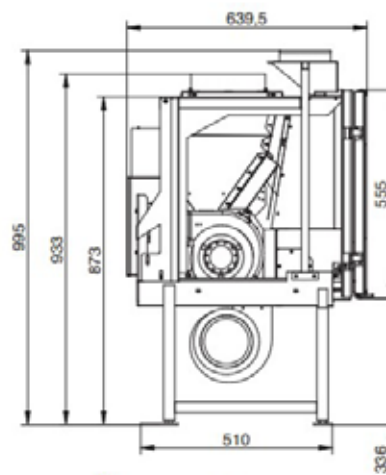

Ø 42 arrivée de l'air de combustion
Ø 80 évacuation des fumées