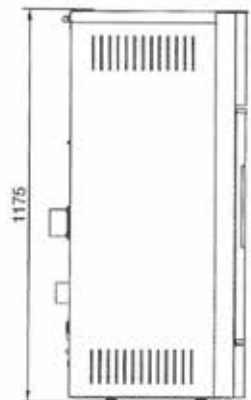

>90%

RESERVOIR

22KG
15KG (UP)

OPTION • OPTIE :

- Connection Box

- Disponible en UP (sortie verticale)
- Verkrijgbaar in UP (verticale uitgang)

COLORIS • KLEUR

Métal noir • Zwart staal
Métal blanc • Wit staal
Métal rouge • Rood staal
Pierre ollaire • Speksteen (uniquement - allen : 9 kw)