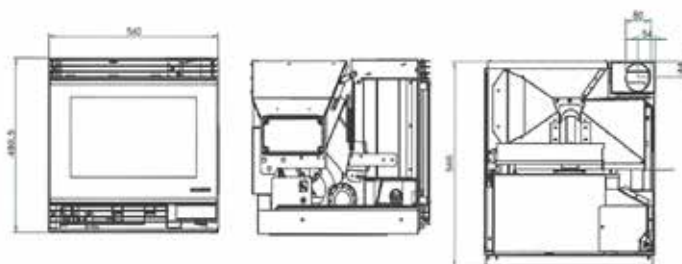

SMALL 54

GAMME INSERT • INZETHAARDEN GAMMA

ECOFIRE® SMALL 54

L 54cm, P 57cm, H 48cm • 100Kg

PUISSANCE • VERMOGEN 5,7 KW

RENDEMENT 87,1%

RESERVOIR 10KG

OPTION • OPTIE :

- Connection Box

- Kit de chargement pellet • Pellet laadkit

- Kit de chargement par tiroir • Laadkit voor schuiflade

- Cadre de finition avec ou sans tiroir

- Afwerkings met of zonder schuiflade

- Pied • Voet

COLORIS • KLEUR

Noir • Zwart