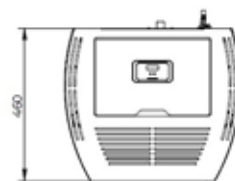

- Connection Box

COLORIS • KLEUR

Noir • Zwart

Blanc • Wit

Rouge • Rood

Ø 25 entrée air comburant
Ø 80 évacuation des fumées

Dimensions en mm

CÉSARE