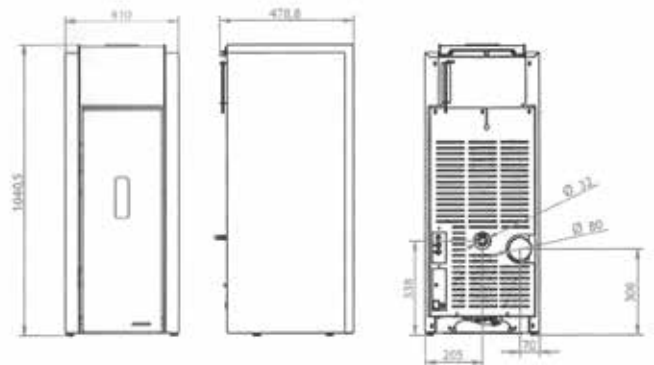

OPTION • OPTIE

- Connection Box

COLORIS • KLEUR

Noir • Zwart

ECOFIRE® MILU

L 53cm, P 46cm, H 102cm • 100 Kg

BLANC
WIT

NOIR
ZWART