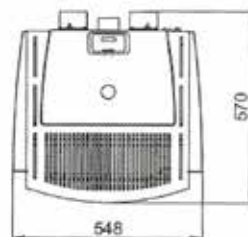

COLORIS • KLEUR

Métal noir • Zwart staal
Métal blanc • Wit staal
Métal rouge • Rood staal
Pierre ollaire • Speksteen (uniquement - allen : 9 kw)