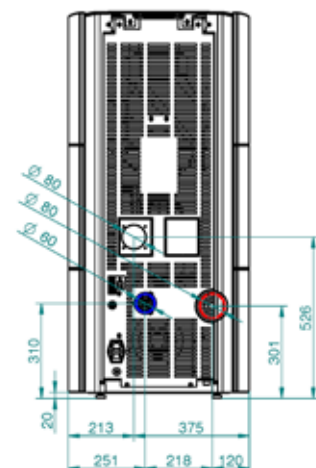

VERSION DISPONIBLE • VERKRIJGBARE VERSIE

Linda 9

Linda 9 Air Pro 2*

Linda 9 UP

Linda 12

Linda 12 Air Pro 3*

Linda 12 UP

Linda 12 Air Pro 2* UP

*voir page 7

*zie blad 7