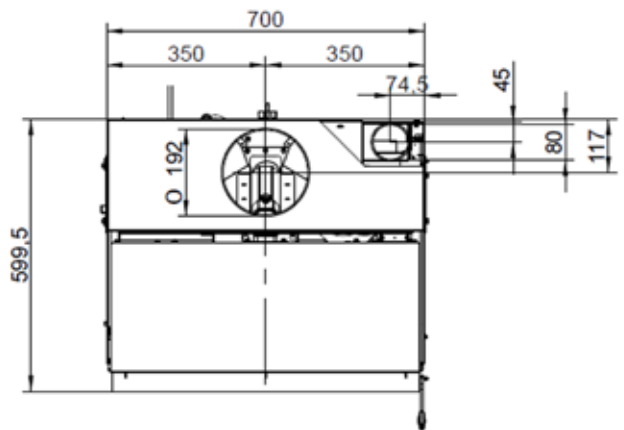

A70 FRONTALE

GAMME INSERT • INZETHAARDEN GAMMA

ECOFIRE® A70 FRONTALE

L 78cm, P 65cm, H 57cm • 150Kg

PUISSANCE • VERMOGEN 9 KW

RENDEMENT ~92%

RESERVOIR ~15KG

OPTION • OPTIE :

- Connection Box

- Kit de chargement pellet • Pellet laadkit
- Kit de chargement par tiroir • Laadkit voor schuiflade

- Cadre de finition avec ou sans tiroir
- Afwerkings met of zonder schuiflade

- Pied • Voet

COLORIS • KLEUR

Noir • Zwart