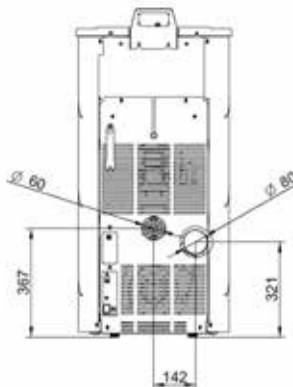

COLORIS • KLEUR

Noir • Zwart
Beige
Rouge • Rood

VERSION DISPONIBLE • VERKRIJGBARE VERSIE

Lia 6
Lia 8