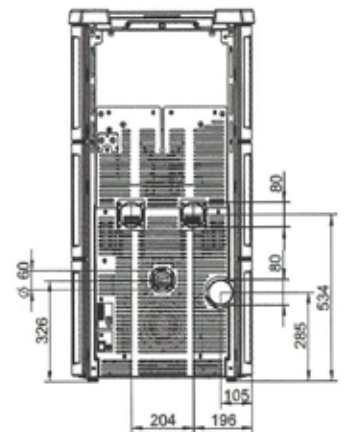

OPTION • OPTIE :

- Connection Box

- Disponible en UP (sortie verticale)
- Verkrijgbaar in UP (verticale uitgang)

COLORIS • KLEUR

Céramique beige • Beige keramisch
Céramique bordeaux • Bordeaux keramisch
Céramique caffè latte • Caffè latte keramisch
Céramique creme • Creme keramisch
Céramique noir • Zwart keramisch