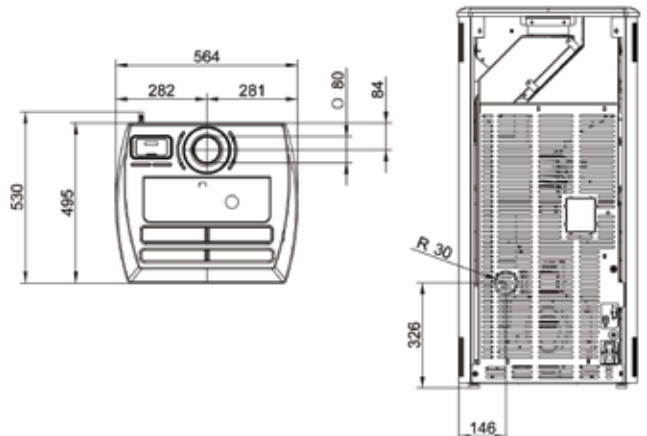

ECOFIRE® AURORA

L 56cm, P 55cm, H 120cm • 183Kg

NOIR
ZWART

ROUGE
ROOD

BLANC
WIT

Disponible en UP (sortie verticale) uniquement - Alleen beschikbaar in UP (verticale uitgang)

PUISSANCE • VERMOGEN	9 KW 12 KW
RENDEMENT	>90%
RESERVOIR	15KG

OPTION • OPTIE :

- Connection Box

COLORIS • KLEUR

Noir • Zwart
Rouge • Rood
Blanc • Wit
Caffe latte

VERSION DISPONIBLE • VERKRIJGBARE VERSIE

Aurora 9 UP   Aurora 12 UP
Aurora 9 Air Pro* 2 UP   Aurora 12 Air Pro 2* UP

*voir page 7

*zie blad 7