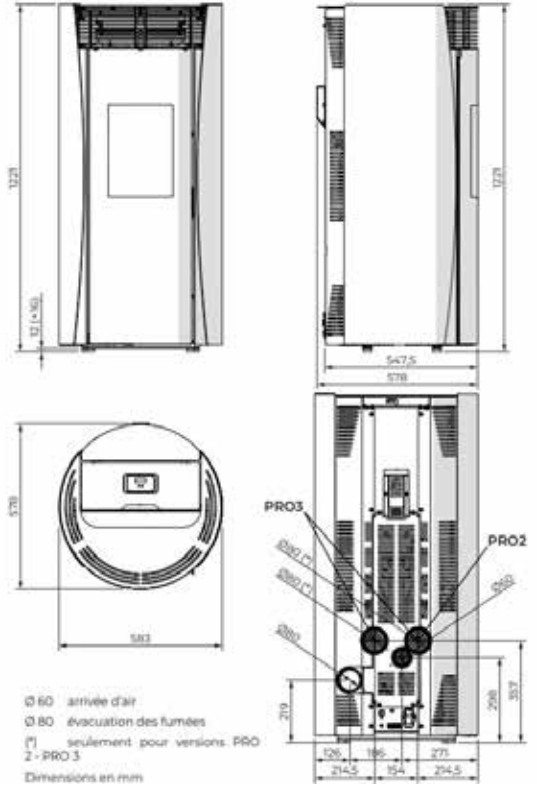

L 58cm, P 58cm, H 122cm • 155Kg - 165Kg UP

BLANC WIT MOKA NOIR ZWART

VERSION CLASSIQUE

PUISSANCE • VERMOGEN

9 KW
13 KW

RENDEMENT

>91%

RESERVOIR