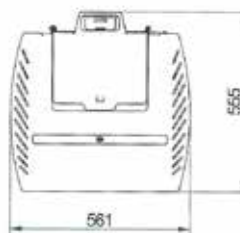

ECOFIRE® BIANCA LUX

L 56cm, P 55cm, H 120cm • 183Kg

PUISSANCE • VERMOGEN

9 KW
12 KW

RENDEMENT

>90%

RESERVOIR

22KG

OPTION • OPTIE :

- Connection Box

COLORIS • KLEUR

Noir • Zwart
Rouge • Rood
Blanc • Wit

VERSION DISPONIBLE • VERKRIJGBARE VERSIE

Bianca Lux 9

Bianca Lux 12

Bianca Lux 9 Air Pro 2*

Bianca Lux 12 Air Pro 3*

*voir page 7

*zie blad 7