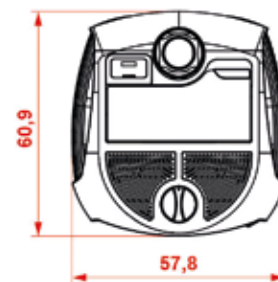

COLORIS • KLEUR

Moka
Noir • Zwart

VERSION DISPONIBLE • VERKRIJGBARE VERSIE

Meghan 6
Meghan 9