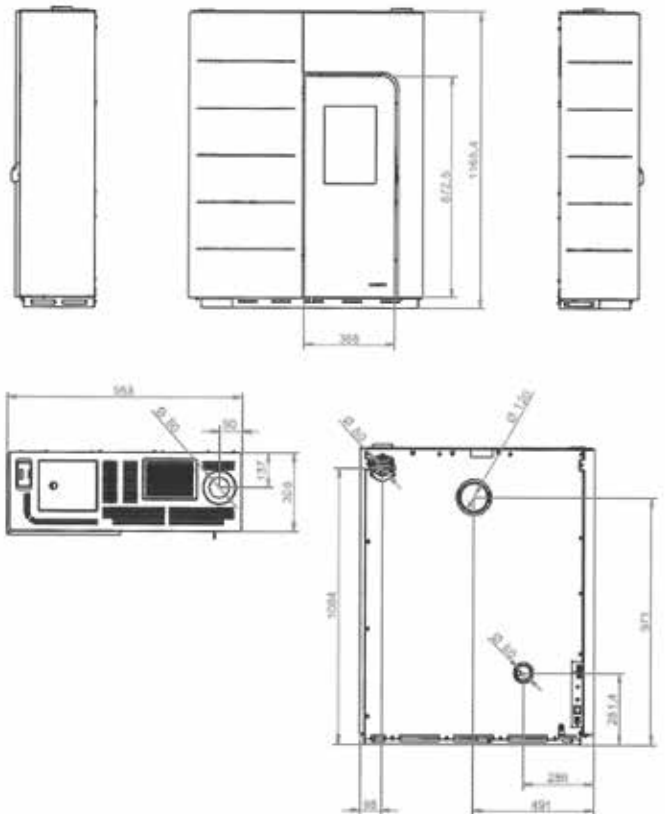

VERSION DISPONIBLE • VERKRIJGBARE VERSIE

Ginger 9

ELISABETH

ECOFIRE® ELISABETH

L 95,3cm, P 32cm, H 116,5cm • 160Kg

BLANC
WIT

MOKA

PUISSANCE • VERMOGEN 9 KW