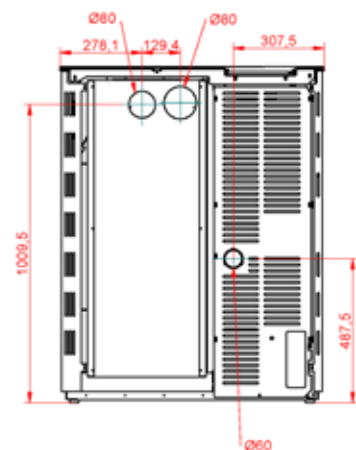

ECOFIRE® TWIGGY

L 89cm, P 36cm, H 113cm • 140Kg

PUISSANCE • VERMOGEN

6 KW
10 KW

RENDEMENT

~90%

RESERVOIR

25KG

OPTION • OPTIE :

- Connection Box

COLORIS • KLEUR

Noir • Zwart
Blanc • Wit
Caffe latte

VERSION DISPONIBLE • VERKRIJGBARE VERSIE

Twiggy 6
Twiggy 10