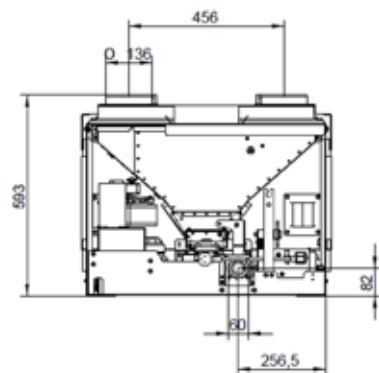

COLORIS • KLEUR

Noir • Zwart

NEW

A78 FRONTALE

GAMME INSERT • INZETHAARDEN GAMMA

ECOFIRE® A78 FRONTALE

L 78cm, P 65cm, H 57cm • 150Kg

PUISSANCE • VERMOGEN 12,5 KW