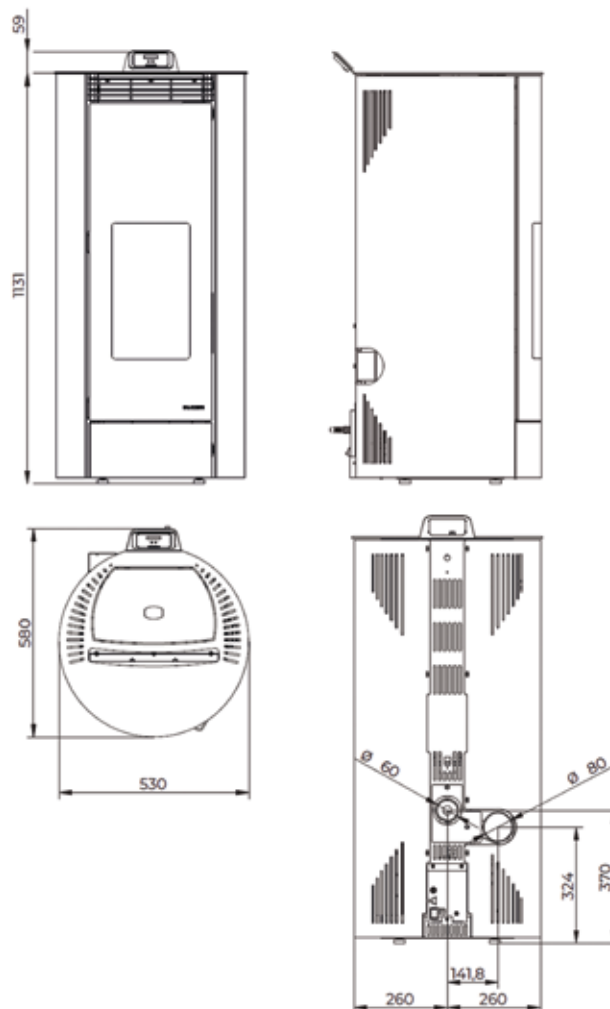

ECOFIRE® MELITA

L 53cm, P 59cm, H 119cm • 112Kg

PUISSANCE • VERMOGEN

6 KW
8 KW

RENDEMENT

>89%

RESERVOIR

18KG

OPTION • OPTIE :

- Connection Box

COLORIS • KLEUR

Noir • Zwart
Caffe latte
Rouge • Rood
Gris • Grijs
Blanc • Wit

VERSION DISPONIBLE • VERKRIJGBARE VERSIE

Melita 6
Melita 8