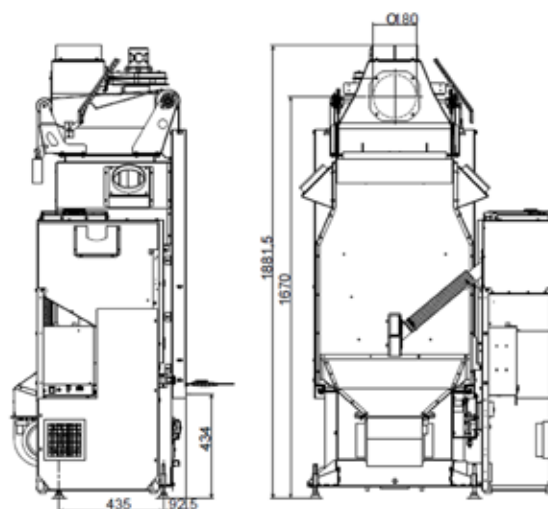

Preciser si réservoir à gauche ou à droite lors de la commande
Bij bestelling vermelden of het reservoir links of rechts komt