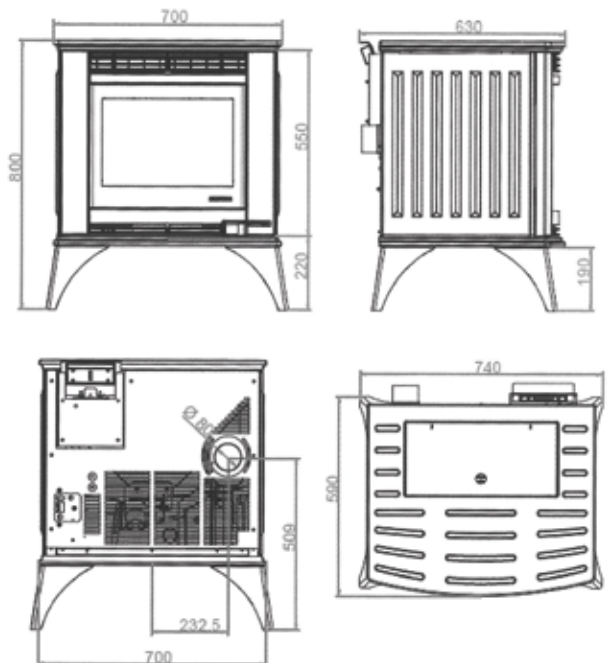

CÉSARE

GAMME TRADITIONNELLE • TRADITIONEEL GAMMA

ECOFIRE® CÉSARE

L 74cm, P 63cm, H 80cm • 194Kg

PUISSANCE • VERMOGEN 9,2 KW

RENDEMENT ~87,7%

RESERVOIR 20KG

OPTION • OPTIE :

- Connection Box

COLORIS • KLEUR
Noir • Zwart