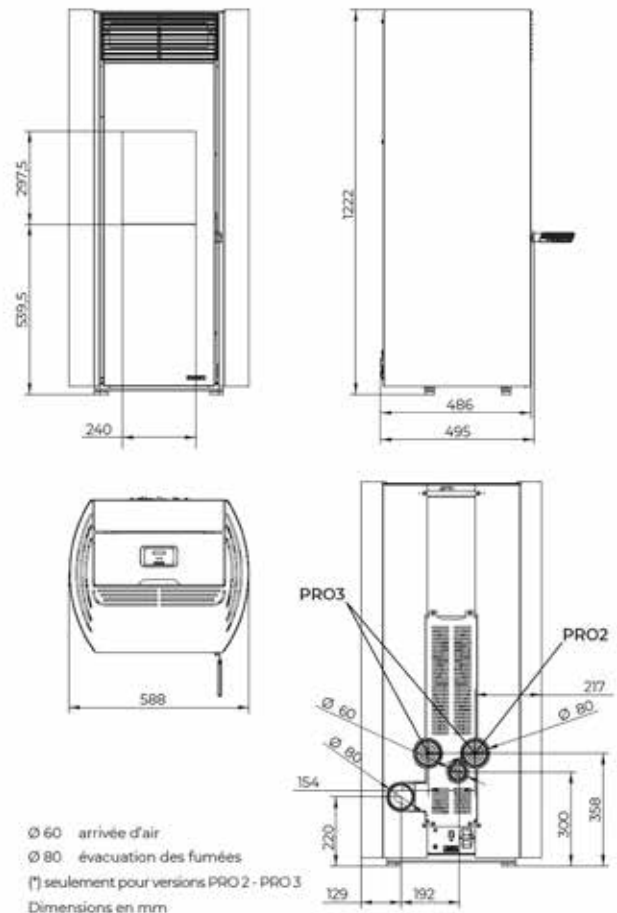

TC Clelia 13 Air Pro 3*

*voir page 7

*zie blad 7

LINDA

BLANC
WIT

ECOFIRE® LINDA

L 59cm, P 62cm, H 126cm • 190Kg

BLANC
WIT