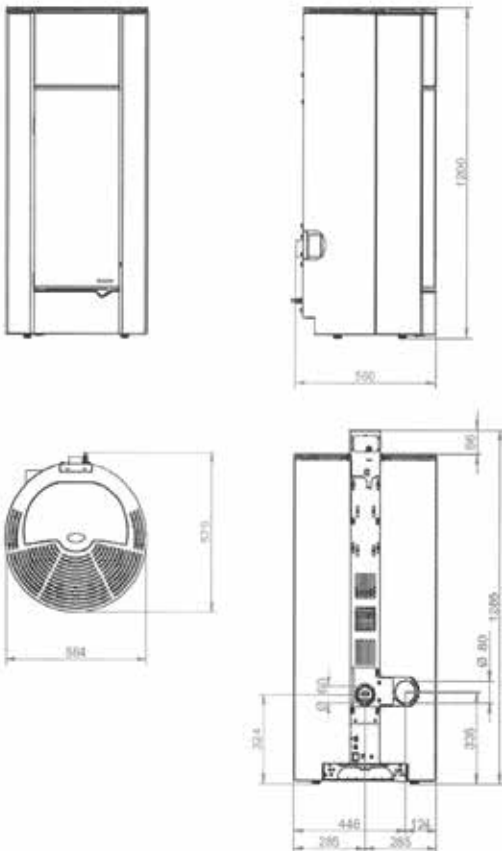

PUISSANCE • VERMOGEN

6 KW
9 KW

RENDEMENT

~94%

RESERVOIR

16KG

OPTION • OPTIE :

- Connection Box

COLORIS • KLEUR

- Verre noir • Zwart glas
- Métal noir • Zwaart staal
- Verre blanc • Wit glas
- Métal blanc • Wit staal
- Métal gris argent • Grijs staal
- Bordeaux
- Moka

VERSION DISPONIBLE • VERKRIJGBARE VERSIE

Ines 6
Ines 9

GRIS
GRIJS