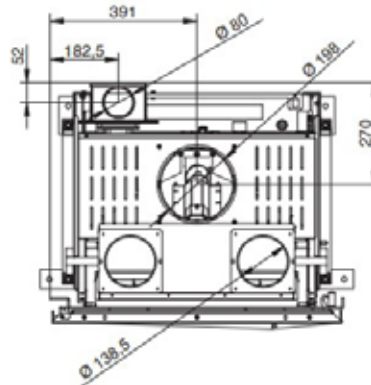

Ø 42 arrivée de l'air de combustion
Ø 80 évacuation des fumées