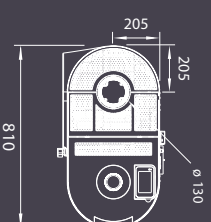

HOUT & PELLET

CLOU DUO

- hout/pellets hybridekachel
- draaiknop
- timer
- ruimsensor
- stijlvolle gietijzeren deur