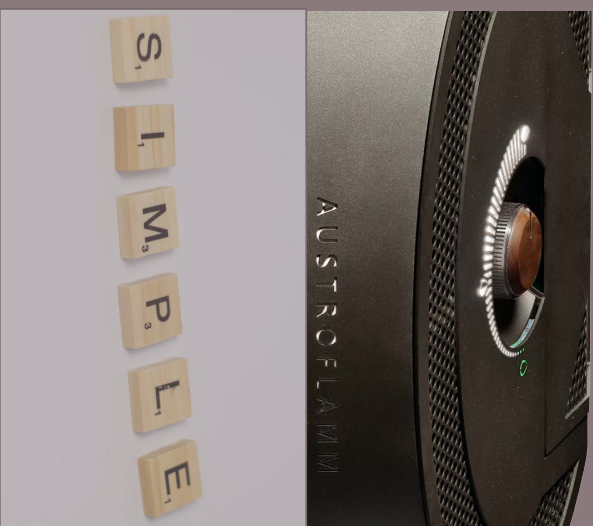

CLOU PELLET