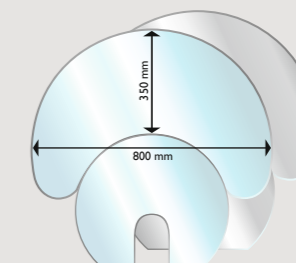

Speciale vloerplaten
Halvemaan
Ref. Aduro: 53116
EAN: 5704065007237
Halvemaan, grijs
Ref. Aduro: 53118
EAN: 5704065009361