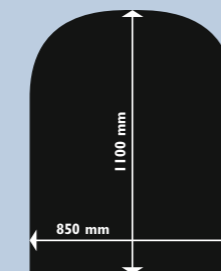

Half rond
Ref. Aduro: 53106
EAN: 5704065003284