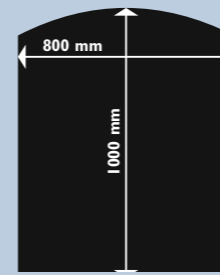

Gebogen
Ref. Aduro: 53105
EAN: 5704065003277