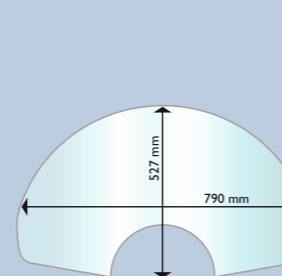

Halvemaan
Geschikt voor de kachels van de reeks Aduro 22
Ref. Aduro: 53122
EAN: 5704065011159