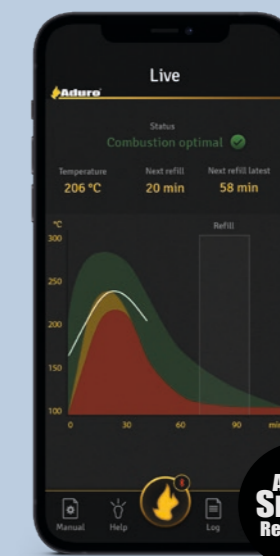

Minder rook in de kamer

Verbetert de verbranding
- instelbare trek

Minder rook dat uit de schoorsteen komt

Vlottere ontsteking van de kachel

24 V-motor met laag verbruik

ONTWIKKELD
DOOR SCHOOR-
STEENVEGERS

Het geheim van een perfecte verbranding

De Aduro Smart Response communiceert de verbrandings-temperatuur alsook de hoeveelheid hout in uw kachel rechtstreeks (via uw mobiele apparaat of tablet).

Aduro
Smart
Response