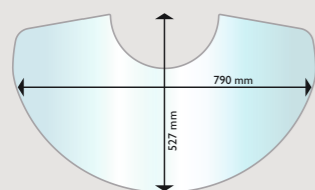

HET IDEALE ACCESSOIRE VOOR DE REEKS ADURO 22 LUX

Speciale vloerplaat, halvemaan
Ref. Aduro: 53122
EAN: 5704065011159