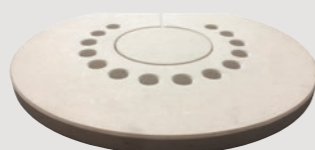

Kroon in tufsteen
Ref. Aduro: 52127
EAN: 5704065008814