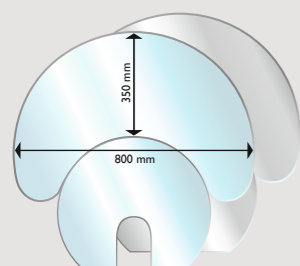

HET IDEALE ACCESSOIRE VOOR UW HOUTKACHEL

Speciale vloerplaten voor de reeks Aduro 1.1 en de reeks Aduro 17
Halvemaan
Ref. Aduro: 53116
EAN: 5704065007237
Halvemaan, grijs
Ref. Aduro: 53118
EAN: 5704065009361