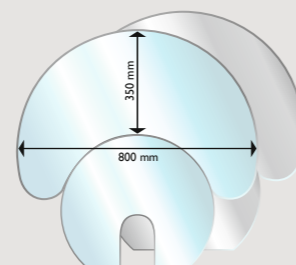

Speciale vloerplaten
Halvemaan
Ref. Aduro: 53116
EAN: 5704065007237
Halvemaan, grijs
Ref. Aduro: 53118
EAN: 5704065009361