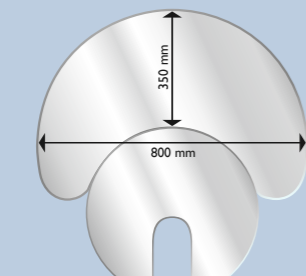

Halvemaan
Geschikt voor de kachels van de reeks Aduro 1.1, 9 (behalve de Aduro 9.4), 9 Lux, 17, P1, P4, P5 en Aduro Hybrid (behalve de Aduro H5).
Ref. Aduro: 53118
EAN: 5704065009361