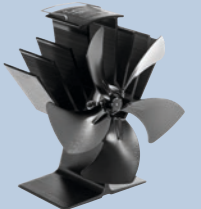

Aduro Easy Clean
Ideale sponzen voor de reiniging van de ramen.
Ref. Aduro: 53303
EAN: 5704065005639

Aduro ventilator
Ref. Aduro: 53324
EAN: 5704065008074

Decoratieve kronen voor Aduro hout- en hybride kachels

Geschikt voor de kachels van de reeks Aduro 9 (behalve de Aduro 9.7), 9 Lux (behalve de Aduro 9.7 Lux) en 17: