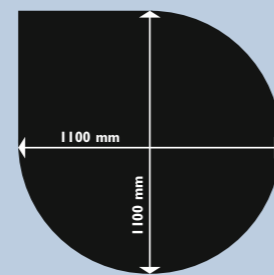

Staal

Waterdruppel
Ref. Aduro: 53104
EAN: 5704065003260