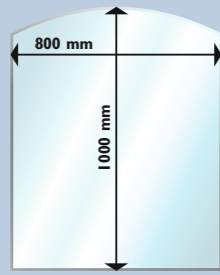

Gebogen
Ref. Aduro: 53102
EAN: 5704065003239