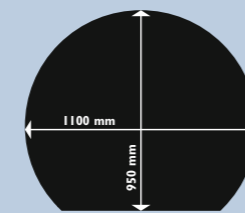

Afgesneden cirkel
Ref. Aduro: 53109
EAN: 5704065006551

Staal

Waterdruppel
Ref. Aduro: 53104
EAN: 5704065003260

Gebogen
Ref. Aduro: 53105
EAN: 5704065003277

Half rond
Ref. Aduro: 53106
EAN: 5704065003284

Rechthoekig
Ref. Aduro: 53107
EAN: 5704065003291