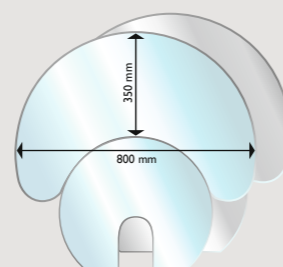

Speciale vloerplaten
Halvemaan
Ref. Aduro: 53116
EAN: 5704065007237
Halvemaan, grijs
Ref. Aduro: 53118
EAN: 5704065009361