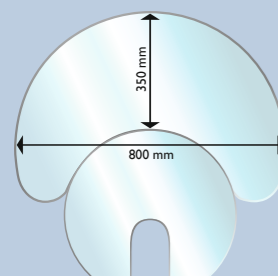

Speciale vloerplaten

Halvemaan
Geschikt voor de kachels van de reeks Aduro 1.1, 9 (behalve de Aduro 9.4), 9 Lux, 17, P1, P4, P5 en Aduro Hybrid (behalve de Aduro H5).
Ref. Aduro: 53116
EAN: 5704065007237