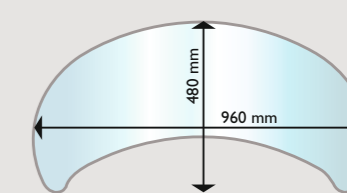

Speciale vloerplaat, ovaal voor Aduro 15
Ref. Aduro: 53117
EAN: 5704065008623