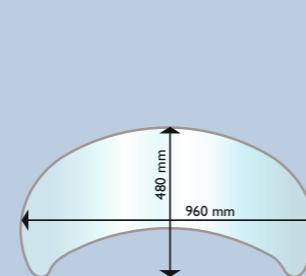

Ovaal
Geschikt voor de kachels van de reeks Aduro 15 (behalve de Aduro 15.3).
Ref. Aduro: 53117
EAN: 5704065008623

Aanstekmateriaal

CO₂-neutraal aanstekmateriaal, op basis van 100% natuurlijke materialen: