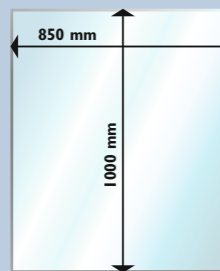

Beschikbaar voor
zowel iOS als
Android

Aduro vloerplaten

Glas

Waterdruppel
Ref. Aduro: 53101
EAN: 5704065003222

Gebogen
Ref. Aduro: 53102
EAN: 5704065003239

Half rond
Ref. Aduro: 53100
EAN: 5704065003246

Rechthoekig
Ref. Aduro: 53103
EAN: 5704065003253