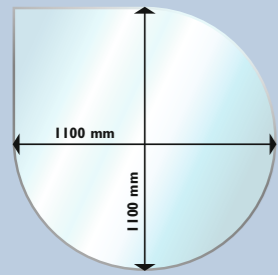

Aduro vloerplaten

Glas

Waterdruppel
Ref. Aduro: 53101
EAN: 5704065003222