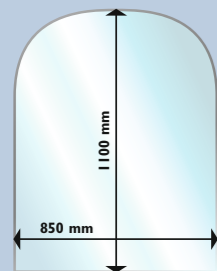

Beschikbaar voor
zowel iOS als
Android

Aduro vloerplaten

Glas

Waterdruppel
Ref. Aduro: 53101
EAN: 5704065003222

Gebogen
Ref. Aduro: 53102
EAN: 5704065003239

Half rond
Ref. Aduro: 53100
EAN: 5704065003246

Rechthoekig
Ref. Aduro: 53103
EAN: 5704065003253