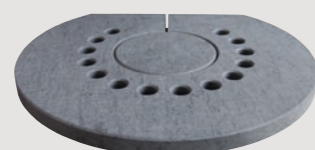

Kroon in speksteen
Ref. Aduro: 52125
EAN: 5704065006636