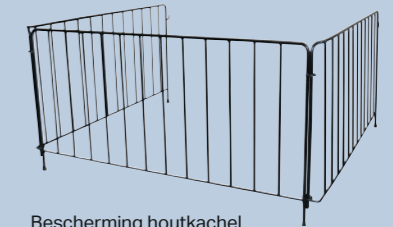

Bescherming houtkachel
Robuust, driezijdig beschermrooster
Ref. Aduro: 53285
EAN: 5704065003581

Aduro Easy Clean
Ideale sponzen voor de reiniging van de ramen.
Ref. Aduro: 53303
EAN: 5704065005639

Aduro ventilator
Ref. Aduro: 53324
EAN: 5704065008074