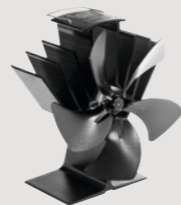

Aduro ventilator
Ref. Aduro: 53324
EAN: 5704065008074