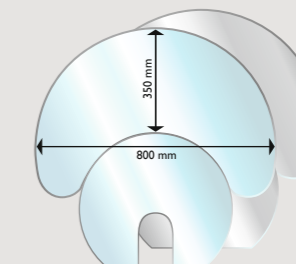

Speciale vloerplaten
Halvemaan
Ref. Aduro: 53116
EAN: 5704065007237
Halvemaan, grijs
Ref. Aduro: 53118
EAN: 5704065009361