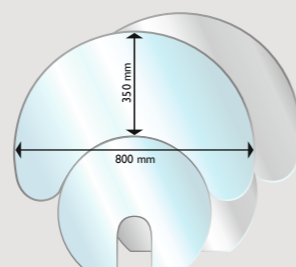

Speciale vloerplaten
Halvemaan
Ref. Aduro: 53116
EAN: 5704065007237
Halvemaan, grijs
Ref. Aduro: 53118
EAN: 5704065009361